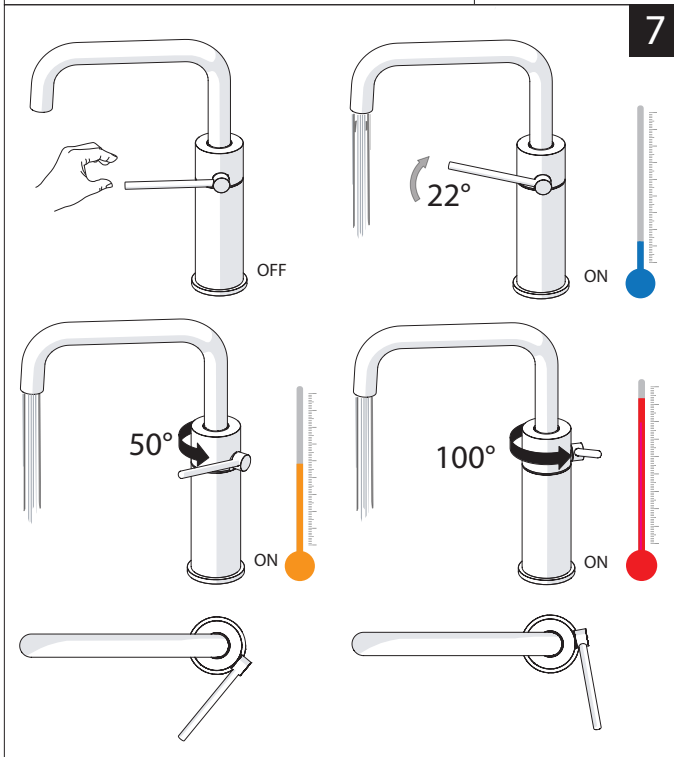

Not included / Non incluso / Non Inclus / Nie zawarty/ No incluido / Nao incluido

1

ANELLO DI GUIDA
GUIDE RING

Ø > IN ALTO
Ø > UP

SOLO PER / ONLY FOR
VE125118/2-VE125128/2
VE125148/2-VE125168/2
**SCARICO INIVERSALE SKIP-UP
UNIVERSAL WASTE**

Ø 33.5/35 mm

6

NOBILIS

VELIS

www.nobili.it

7

8

PRIMA DI INIZIARE / BEFORE STARTING