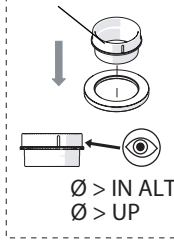

Not included / Non incluso / Non Inclus / Nie zawarty/ No incluido / Nao incluido

1

ANELLO DI GUIDA
GUIDE RING

Ø > IN ALTO
Ø > UP

SOLO PER / ONLY FOR
VE125118/2-VE125128/2
VE125148/2-VE125168/2
**SCARICO INIVERSALE SKIP-UP
UNIVERSAL WASTE**

Ø 33.5/35 mm

6

NOBILIS

VELIS

www.nobili.it

7

8

PRIMA DI INIZIARE / BEFORE STARTING