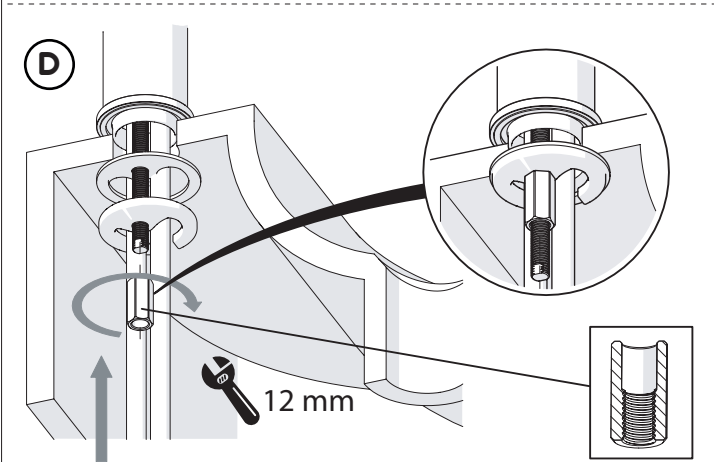

Not included / Non incluso / Non Inclus / Nie zawarty/ No incluido / Nao incluido

1

ANELLO DI GUIDA
GUIDE RING

Ø > IN ALTO
Ø > UP

SOLO PER / ONLY FOR
VE125118/2-VE125128/2
VE125148/2-VE125168/2
**SCARICO INIVERSALE SKIP-UP
UNIVERSAL WASTE**

Ø 33.5/35 mm

6

NOBILIS

VELIS

www.nobili.it

7

8

PRIMA DI INIZIARE / BEFORE STARTING