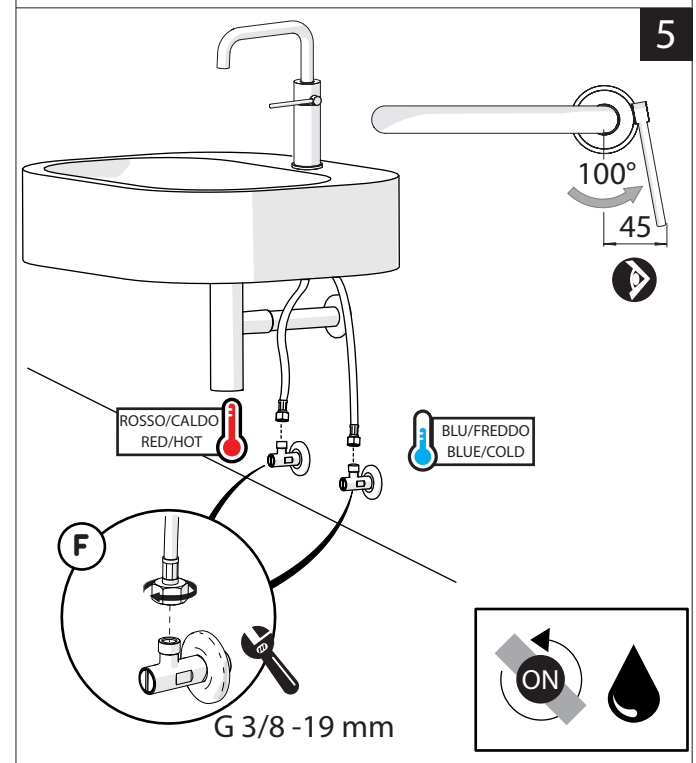

Not included / Non incluso / Non Inclus / Nie zawarty/ No incluido / Nao incluido

1

ANELLO DI GUIDA
GUIDE RING

Ø > IN ALTO
Ø > UP

SOLO PER / ONLY FOR
VE125118/2-VE125128/2
VE125148/2-VE125168/2
**SCARICO INIVERSALE SKIP-UP
UNIVERSAL WASTE**

Ø 33.5/35 mm

6

NOBILIS

VELIS

www.nobili.it

7

8

PRIMA DI INIZIARE / BEFORE STARTING