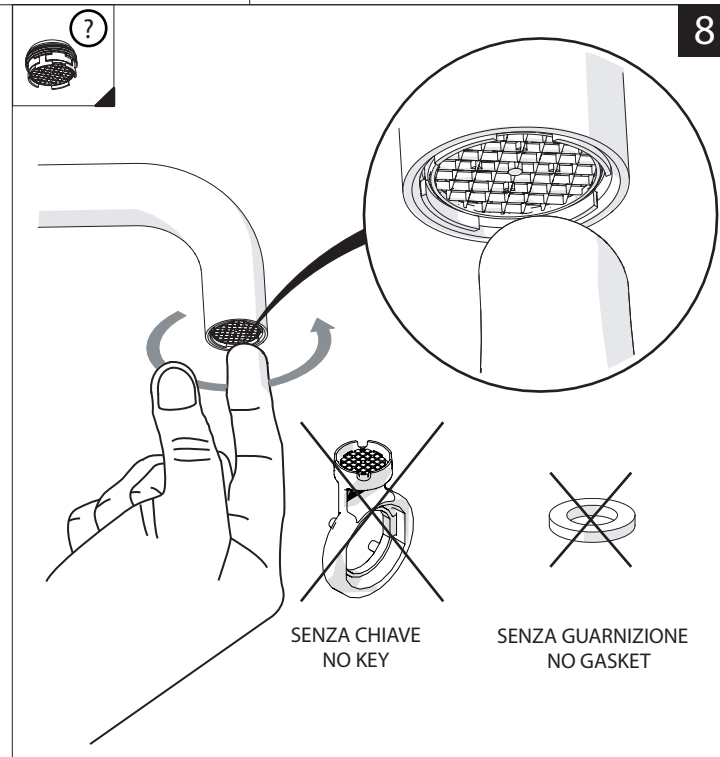

Not included / Non incluso / Non Inclus / Nie zawarty/ No incluido / Nao incluido

1

ANELLO DI GUIDA
GUIDE RING

Ø > IN ALTO
Ø > UP

SOLO PER / ONLY FOR
VE125118/2-VE125128/2
VE125148/2-VE125168/2
**SCARICO INIVERSALE SKIP-UP
UNIVERSAL WASTE**

Ø 33.5/35 mm

6

NOBILIS

VELIS

www.nobili.it

7

8

PRIMA DI INIZIARE / BEFORE STARTING