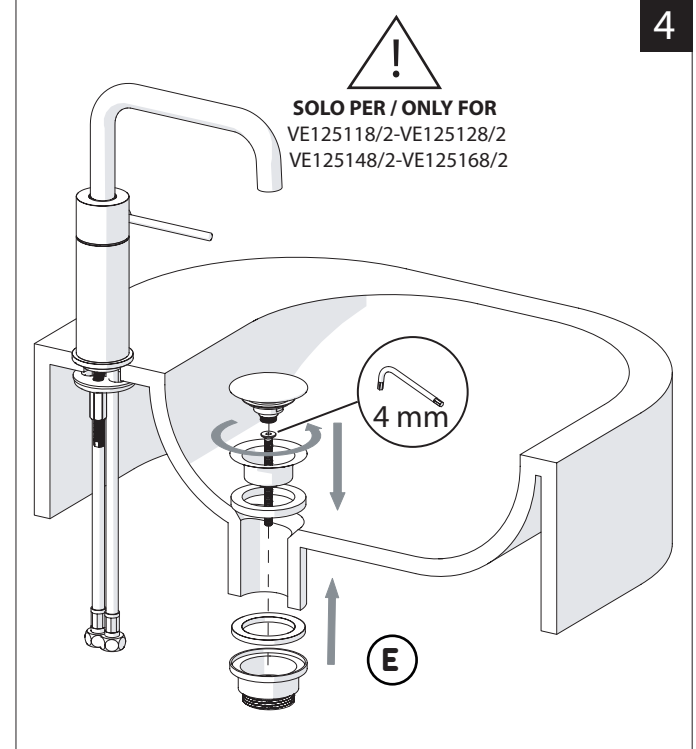

Not included / Non incluso / Non Inclus / Nie zawarty/ No incluido / Nao incluido

1

ANELLO DI GUIDA
GUIDE RING

Ø > IN ALTO
Ø > UP

SOLO PER / ONLY FOR
VE125118/2-VE125128/2
VE125148/2-VE125168/2
**SCARICO INIVERSALE SKIP-UP
UNIVERSAL WASTE**

Ø 33.5/35 mm

6

NOBILIS

VELIS

www.nobili.it

7

8

PRIMA DI INIZIARE / BEFORE STARTING