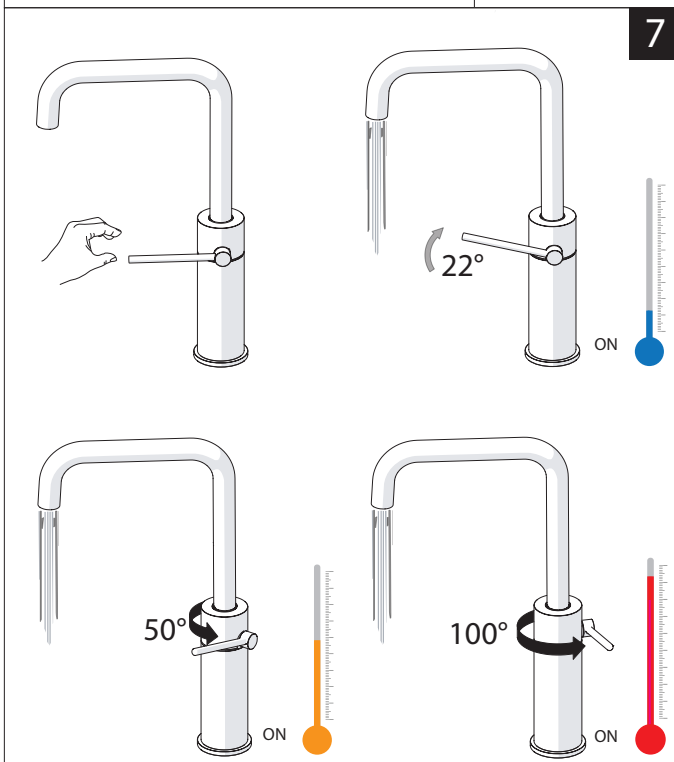

Not included / Non incluso / Non Inclus / Nie zawarty / No incluido / Nao incluido

1

ANELLO DI GUIDA
GUIDE RING

Ø 33.5/35 mm

NOBILIS

VELIS

www.nobili.it

PRIMA DI INIZIARE / BEFORE STARTING