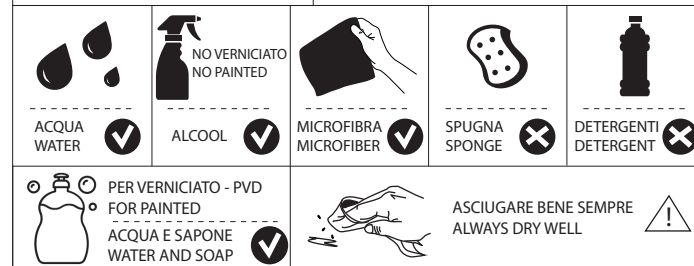

PULIZIA / CLEANING

IISTRVE125133#--STD

REV0.06/2020