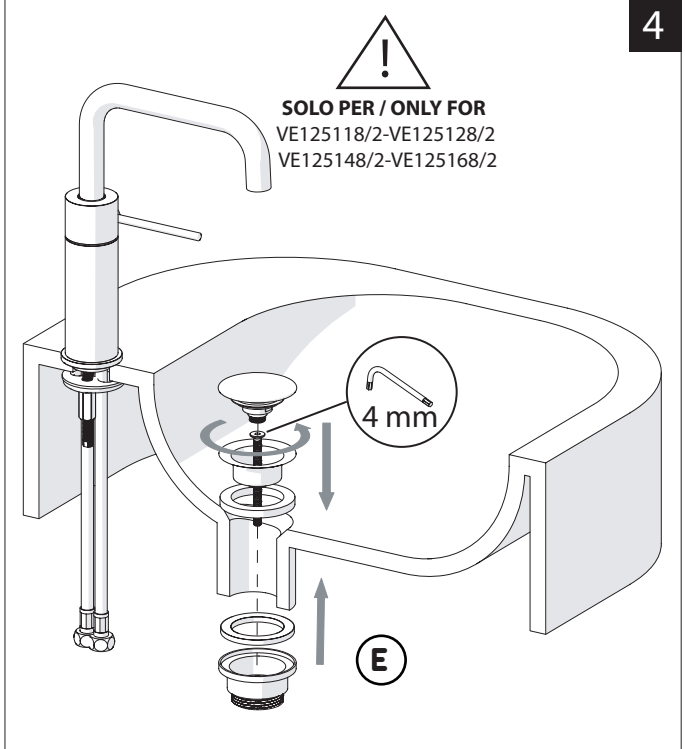

Not included / Non incluso / Non Inclus / Nie zawarty/ No incluido / Nao incluido

1

ANELLO DI GUIDA
GUIDE RING

SOLO PER / ONLY FOR
VE125118/2-VE125128/2
VE125148/2-VE125168/2
SCARICO INIVERSALE SKIP-UP
UNIVERSAL WASTE

Ø 33.5/35 mm

2

3

4

5

SOLO PER / ONLY FOR
VE125118/2-VE125128/2
VE125148/2-VE125168/2

6

6