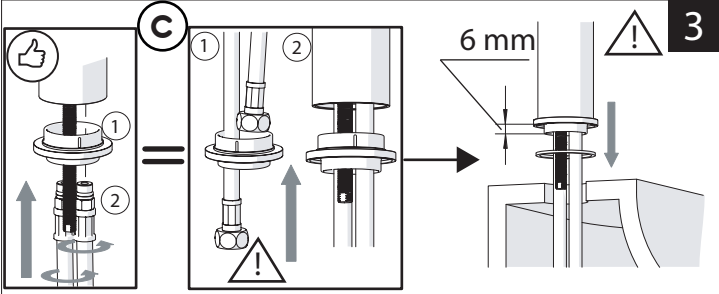

Not included / Non incluso / Non Inclus / Nie zawarty/ No incluido / Nao incluido

1

ANELLO DI GUIDA
GUIDE RING

SOLO PER / ONLY FOR
VE125118/2-VE125128/2
VE125148/2-VE125168/2
SCARICO INIVERSALE SKIP-UP
UNIVERSAL WASTE

Ø 33.5/35 mm

2

3

4

5

SOLO PER / ONLY FOR
VE125118/2-VE125128/2
VE125148/2-VE125168/2

6

6