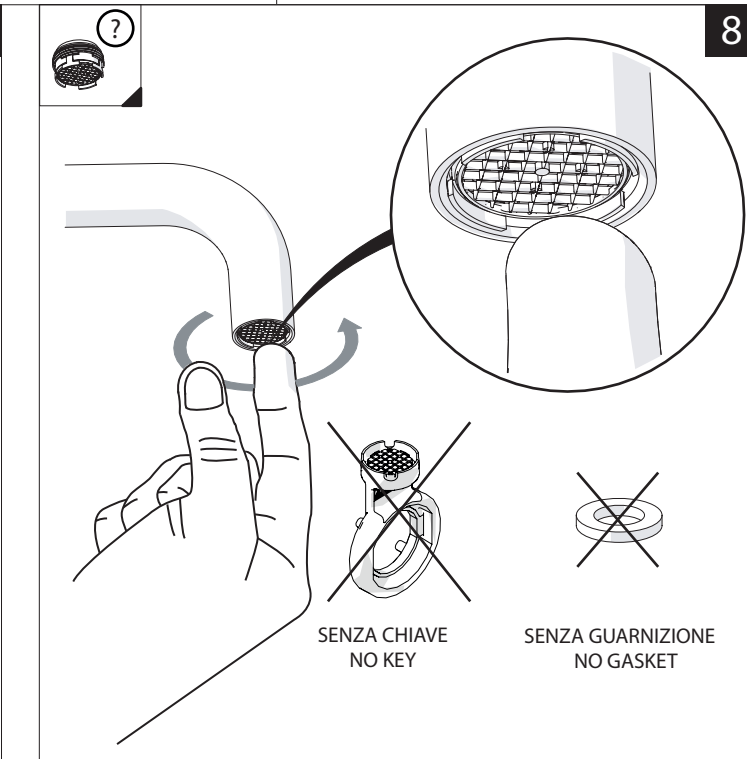

Not included / Non incluso / Non Inclus / Nie zawarty/ No incluido / Nao incluido

1

ANELLO DI GUIDA
GUIDE RING

SOLO PER / ONLY FOR
VE125118/2-VE125128/2
VE125148/2-VE125168/2
SCARICO INIVERSALE SKIP-UP
UNIVERSAL WASTE

Ø 33.5/35 mm

2

3

4

5

SOLO PER / ONLY FOR
VE125118/2-VE125128/2
VE125148/2-VE125168/2

6

6