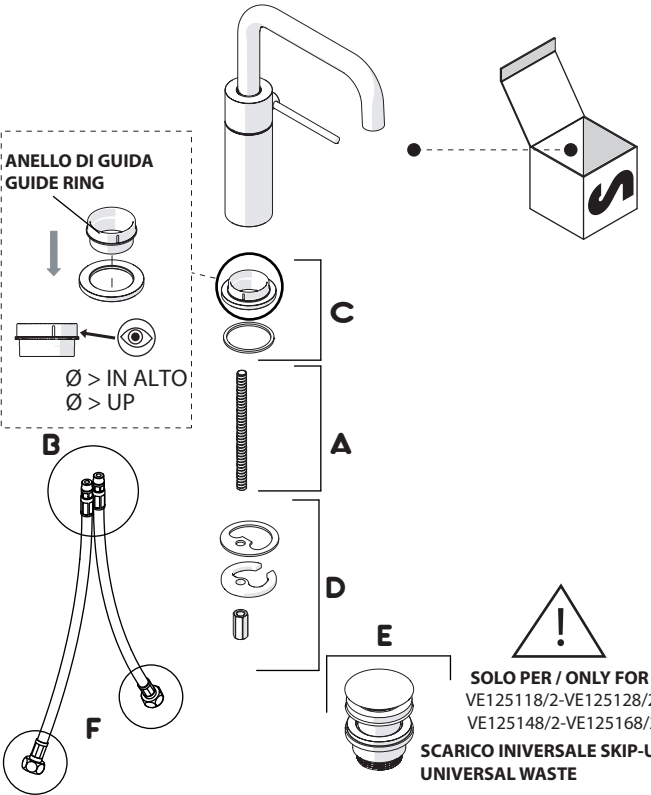

Not included / Non incluso / Non Inclus / Nie zawarty/ No incluido / Nao incluido

1

ANELLO DI GUIDA
GUIDE RING

SOLO PER / ONLY FOR
VE125118/2-VE125128/2
VE125148/2-VE125168/2
SCARICO INIVERSALE SKIP-UP
UNIVERSAL WASTE

Ø 33.5/35 mm

2

3

4

5

SOLO PER / ONLY FOR
VE125118/2-VE125128/2
VE125148/2-VE125168/2

6

6