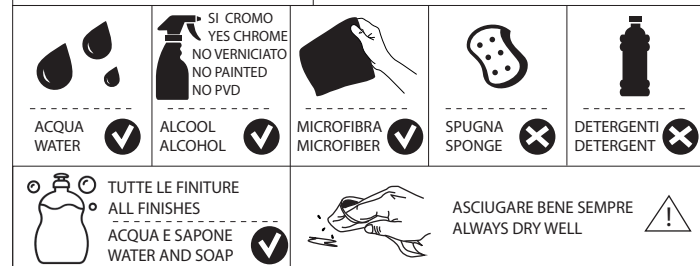

Not included / Non incluso / Non Inclus / Nie zawarty/ No incluido / Nao incluido

1

ANELLO DI GUIDA
GUIDE RING

SOLO PER / ONLY FOR
VE125118/2-VE125128/2
VE125148/2-VE125168/2
SCARICO INIVERSALE SKIP-UP
UNIVERSAL WASTE

7

8

NOBILIS

VELIS

www.nobili.it

PRIMA DI INIZIARE / BEFORE STARTING

PULIZIA / CLEANING

IISTRVE125118#--STD