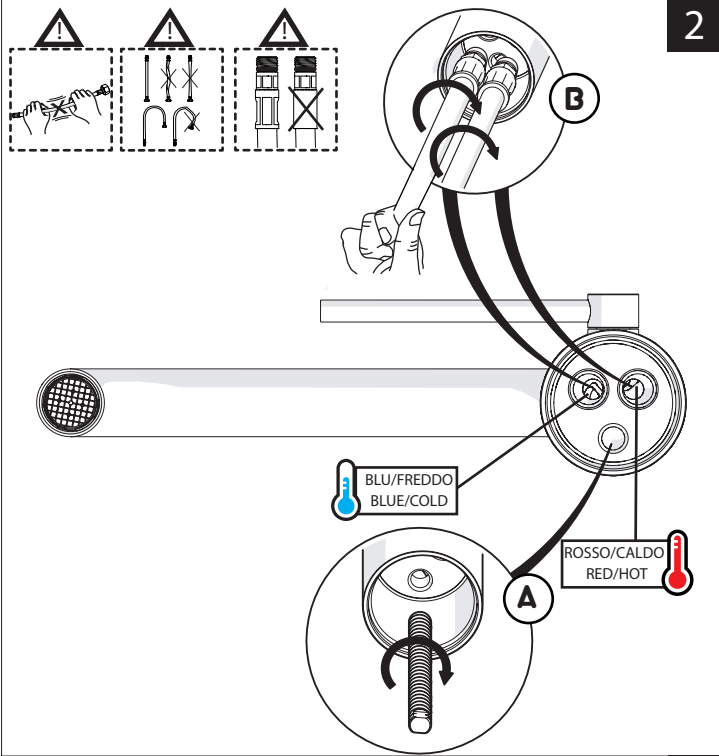

Not included / Non incluso / Non Inclus / Nie zawarty/ No incluido / Nao incluido

1

ANELLO DI GUIDA
GUIDE RING

SOLO PER / ONLY FOR
VE125118/2-VE125128/2
VE125148/2-VE125168/2
SCARICO INIVERSALE SKIP-UP
UNIVERSAL WASTE

Ø 33.5/35 mm

2

3

4

5

SOLO PER / ONLY FOR
VE125118/2-VE125128/2
VE125148/2-VE125168/2

6

6