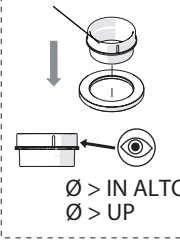

Not included / Non incluso / Non Inclus / Nie zawarty/ No incluido / Nao incluido

1

ANELLO DI GUIDA
GUIDE RING

SOLO PER / ONLY FOR
VE125118/2-VE125128/2
VE125148/2-VE125168/2
SCARICO INIVERSALE SKIP-UP
UNIVERSAL WASTE

Ø 33.5/35 mm

2

3

4

5

SOLO PER / ONLY FOR
VE125118/2-VE125128/2
VE125148/2-VE125168/2

6

6