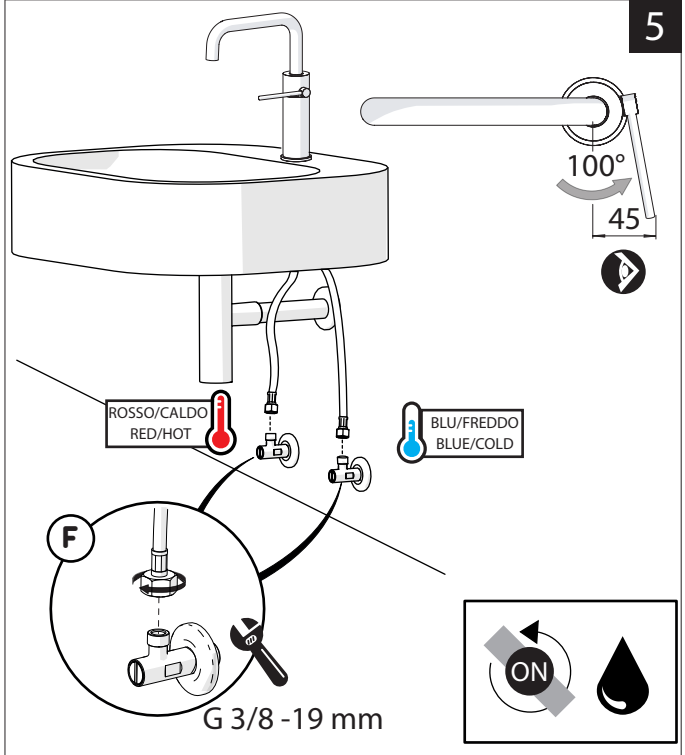

Not included / Non incluso / Non Inclus / Nie zawarty/ No incluido / Nao incluido

1

ANELLO DI GUIDA
GUIDE RING

SOLO PER / ONLY FOR
VE125118/2-VE125128/2
VE125148/2-VE125168/2
SCARICO INIVERSALE SKIP-UP
UNIVERSAL WASTE

Ø 33.5/35 mm

2

3

4

5

SOLO PER / ONLY FOR
VE125118/2-VE125128/2
VE125148/2-VE125168/2

6

6