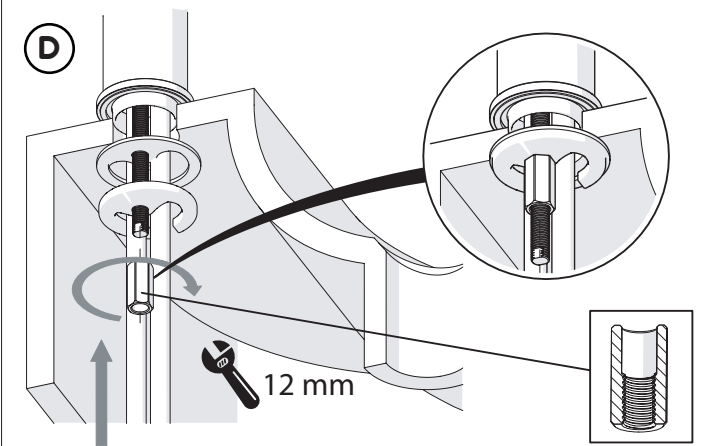

Not included / Non incluso / Non Inclus / Nie zawarty/ No incluido / Nao incluido

1

ANELLO DI GUIDA
GUIDE RING

SOLO PER / ONLY FOR
VE125118/2-VE125128/2
VE125148/2-VE125168/2
SCARICO INIVERSALE SKIP-UP
UNIVERSAL WASTE

Ø 33.5/35 mm

2

3

4

5

SOLO PER / ONLY FOR
VE125118/2-VE125128/2
VE125148/2-VE125168/2

6

6