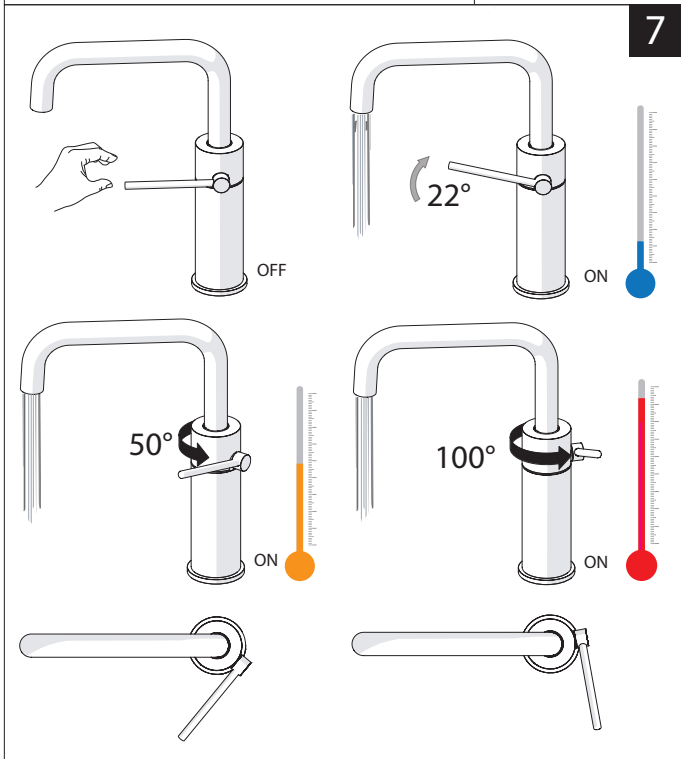

Ø 33.5/35 mm

2

3

4

5

SOLO PER / ONLY FOR
VE125118/2-VE125128/2
VE125148/2-VE125168/2

6

6