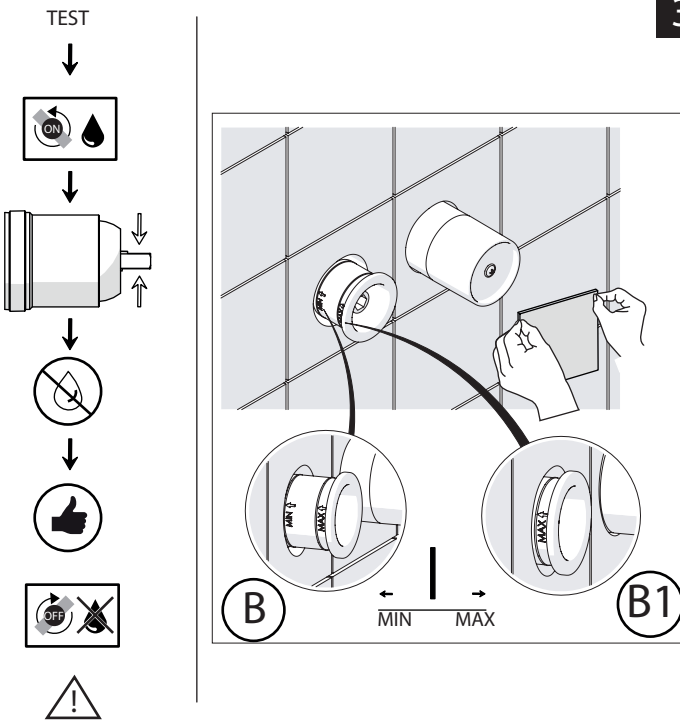

Not included / Non incluso / Non Inclus / Nie zawarty / No incluido / Nao incluido

1

- IT** La finitura della parte estetica deve corrispondere a quella della parte incassata. Se non corrisponde bisogna svitare l'anello CROMATO e avvitare l'anello in finitura fornito solo nel kit della parte estetica.
- EN** The finish of the external part must be combined with the finish of the flush-fit part. If it does not match, unscrew the CHROME ring and screw the finishing ring supplied only in the kit of the aesthetic part.

RIFERIMENTO IISTRWE81198#---STD
REFERENCE

2

TEST

4

5

6

8

7

9

Dispositivo limitatore "dinamico" della portata d'acqua "50%"

"Dynamic" flow rate restrictor "50%"

www.nobili.it

PRIMA DI INIZIARE / BEFORE STARTING

PULIZIA / CLEANING