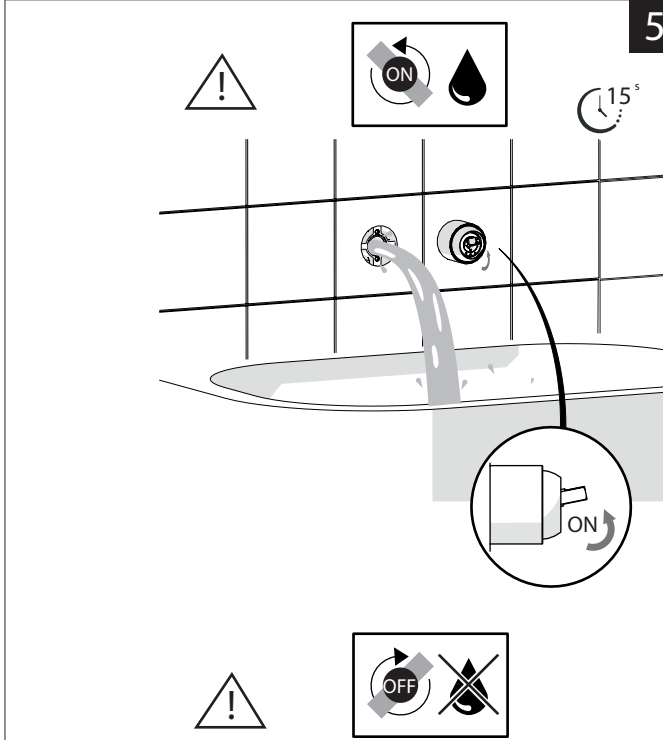

Not included / Non incluso / Non Inclus / Nie zawarty / No incluido / Nao incluido

1

- IT** La finitura della parte estetica deve corrispondere a quella della parte incassata. Se non corrisponde bisogna svitare l'anello CROMATO e avvitare l'anello in finitura fornito solo nel kit della parte estetica.
- EN** The finish of the external part must be combined with the finish of the flush-fit part. If it does not match, unscrew the CHROME ring and screw the finishing ring supplied only in the kit of the aesthetic part.

RIFERIMENTO IISTRWE81198#---STD
REFERENCE

2

TEST

4

5

6

8

7

9

Dispositivo limitatore "dinamico" della portata d'acqua "50%"

"Dynamic" flow rate restrictor "50%"

www.nobili.it

PRIMA DI INIZIARE / BEFORE STARTING

PULIZIA / CLEANING