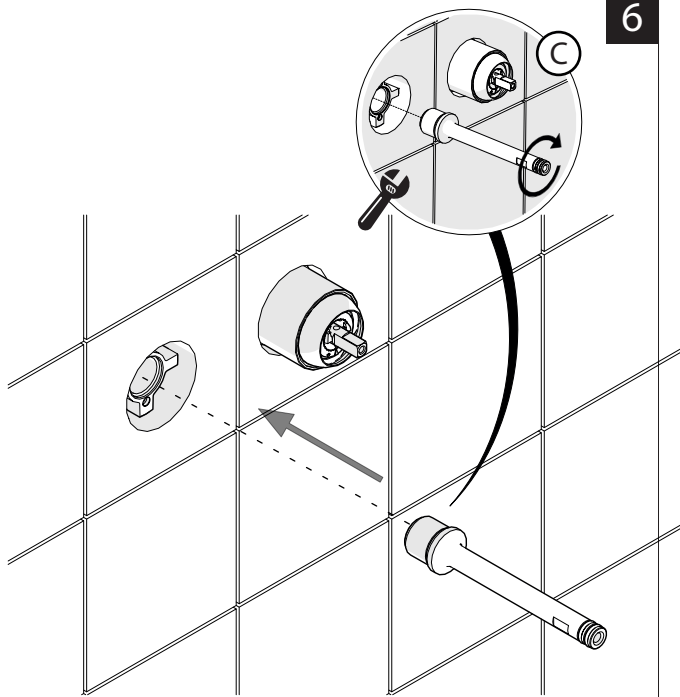

Not included / Non incluso / Non Inclus / Nie zawarty / No incluido / Nao incluido

1

- IT** La finitura della parte estetica deve corrispondere a quella della parte incassata. Se non corrisponde bisogna svitare l'anello CROMATO e avvitare l'anello in finitura fornito solo nel kit della parte estetica.
- EN** The finish of the external part must be combined with the finish of the flush-fit part. If it does not match, unscrew the CHROME ring and screw the finishing ring supplied only in the kit of the aesthetic part.

RIFERIMENTO IISTRWE81198#---STD
REFERENCE

2

TEST

4

5

6

8

7

9

Dispositivo limitatore "dinamico" della portata d'acqua "50%"

"Dynamic" flow rate restrictor "50%"

www.nobili.it

PRIMA DI INIZIARE / BEFORE STARTING

PULIZIA / CLEANING