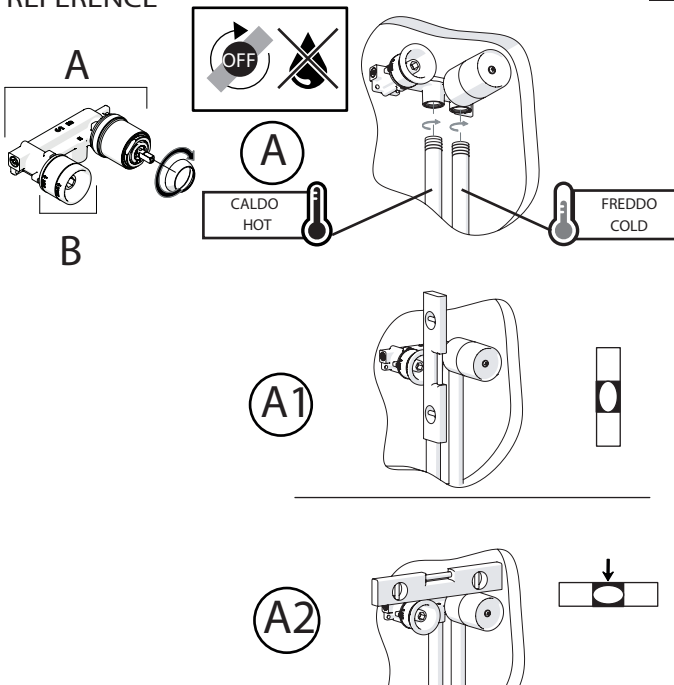

Not included / Non incluso / Non Inclus / Nie zawarty / No incluido / Nao incluido

1

- IT** La finitura della parte estetica deve corrispondere a quella della parte incassata. Se non corrisponde bisogna svitare l'anello CROMATO e avvitare l'anello in finitura fornito solo nel kit della parte estetica.
- EN** The finish of the external part must be combined with the finish of the flush-fit part. If it does not match, unscrew the CHROME ring and screw the finishing ring supplied only in the kit of the aesthetic part.

RIFERIMENTO IISTRWE81198#---STD
REFERENCE

2

TEST

4

5

6

8

7

9

Dispositivo limitatore "dinamico" della portata d'acqua "50%"

"Dynamic" flow rate restrictor "50%"

www.nobili.it

PRIMA DI INIZIARE / BEFORE STARTING

PULIZIA / CLEANING