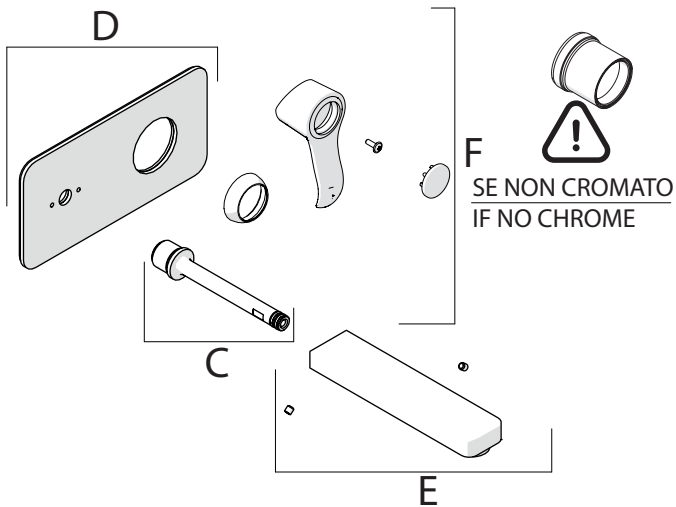

Not included / Non incluso / Non Inclus / Nie zawarty / No incluido / Nao incluido

1

- IT** La finitura della parte estetica deve corrispondere a quella della parte incassata. Se non corrisponde bisogna svitare l'anello CROMATO e avvitare l'anello in finitura fornito solo nel kit della parte estetica.
- EN** The finish of the external part must be combined with the finish of the flush-fit part. If it does not match, unscrew the CHROME ring and screw the finishing ring supplied only in the kit of the aesthetic part.

RIFERIMENTO IISTRWE81198#---STD
REFERENCE

2

TEST

4

5

6

8

7

9

Dispositivo limitatore "dinamico" della portata d'acqua "50%"

"Dynamic" flow rate restrictor "50%"

www.nobili.it

PRIMA DI INIZIARE / BEFORE STARTING

PULIZIA / CLEANING