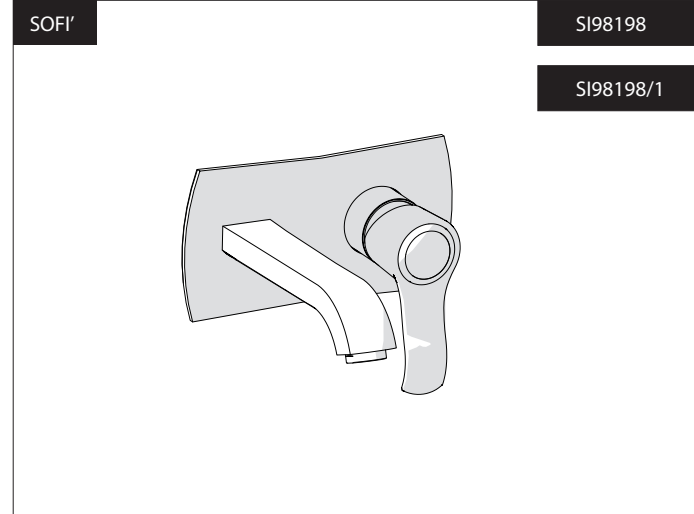

Not included / Non incluso / Non Inclus / Nie zawarty / No incluido / Nao incluido

1

- IT** La finitura della parte estetica deve corrispondere a quella della parte incassata. Se non corrisponde bisogna svitare l'anello CROMATO e avvitare l'anello in finitura fornito solo nel kit della parte estetica.
- EN** The finish of the external part must be combined with the finish of the flush-fit part. If it does not match, unscrew the CHROME ring and screw the finishing ring supplied only in the kit of the aesthetic part.

9

Dispositivo limitatore "dinamico" della portata d'acqua "50%"

"Dynamic" flow rate restrictor "50%"

www.nobili.it

PRIMA DI INIZIARE / BEFORE STARTING

PULIZIA / CLEANING