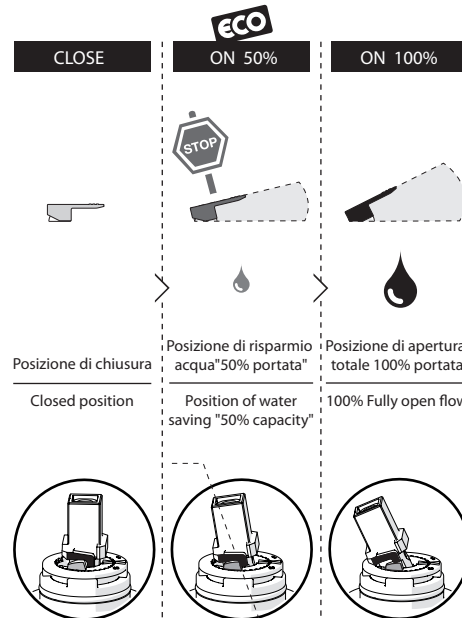

Not included / Non incluso / Non Inclus / Nie zawarty / No incluido / Nao incluido

1

- IT** La finitura della parte estetica deve corrispondere a quella della parte incassata. Se non corrisponde bisogna svitare l'anello CROMATO e avvitare l'anello in finitura fornito solo nel kit della parte estetica.
- EN** The finish of the external part must be combined with the finish of the flush-fit part. If it does not match, unscrew the CHROME ring and screw the finishing ring supplied only in the kit of the aesthetic part.

RIFERIMENTO IISTRWE81198#---STD
REFERENCE

2

TEST

4

5

6

8

7

9

Dispositivo limitatore "dinamico" della portata d'acqua "50%"

"Dynamic" flow rate restrictor "50%"

www.nobili.it

PRIMA DI INIZIARE / BEFORE STARTING

PULIZIA / CLEANING