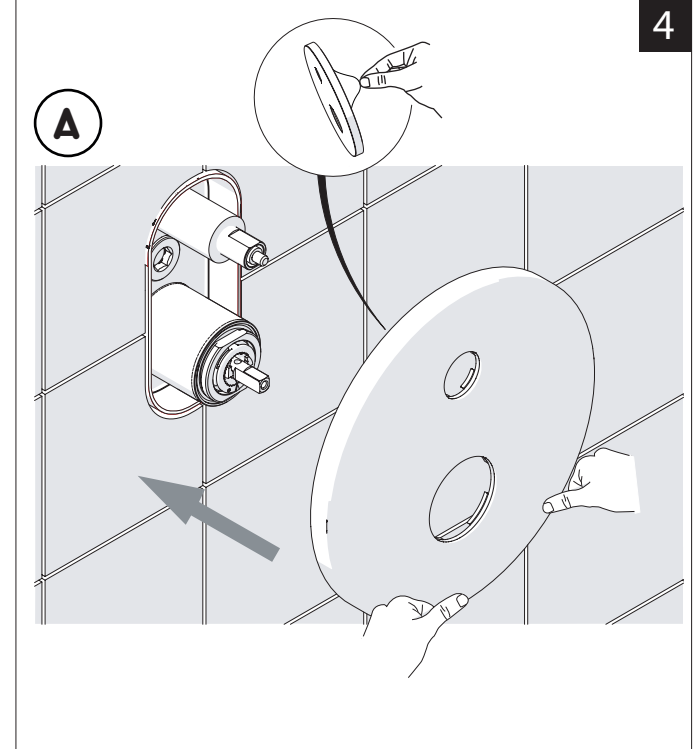

! PER FINITURA NON CROMATA FOR NO-CHROMED FINISHING

12 mm

30 mm

12 mm

30 mm

! Rondella silicone
Silicone Washer

6

8