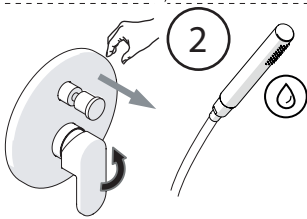

! Rondella silicone
Silicone Washer

6

8

7

ESEMPIO
EXAMPLE

9

NOBILI

00100/E

www.nobili.it

PRIMA DI INIZIARE / BEFORE STARTING

PULIZIA / CLEANING

IISTR00100/E#---STD

REV2.07.2022