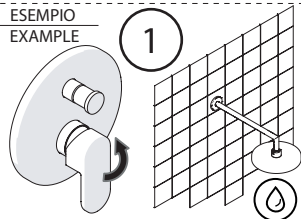

! Rondella silicone
Silicone Washer

6

8

7

ESEMPIO
EXAMPLE

9

NOBILI

00100/E

www.nobili.it

PRIMA DI INIZIARE / BEFORE STARTING

PULIZIA / CLEANING

IISTR00100/E#---STD

REV2.07.2022