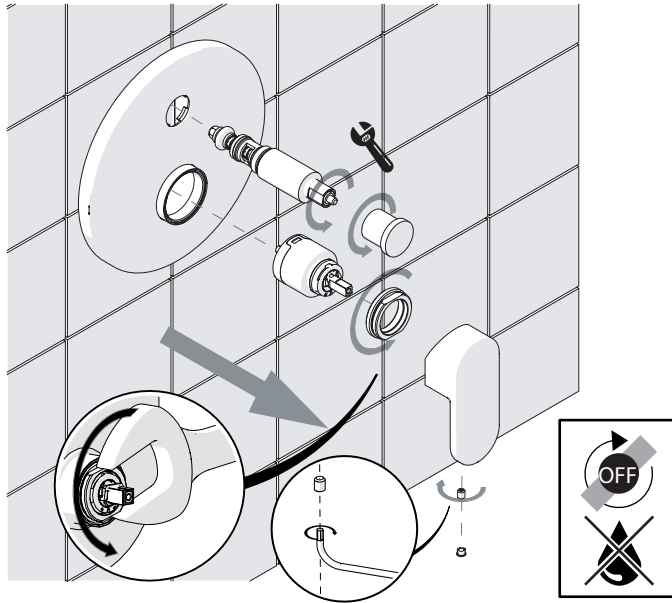

! PER FINITURA NON CROMATA FOR NO-CHROMED FINISHING

12 mm

30 mm

12 mm

30 mm

! Rondella silicone
Silicone Washer

6

8