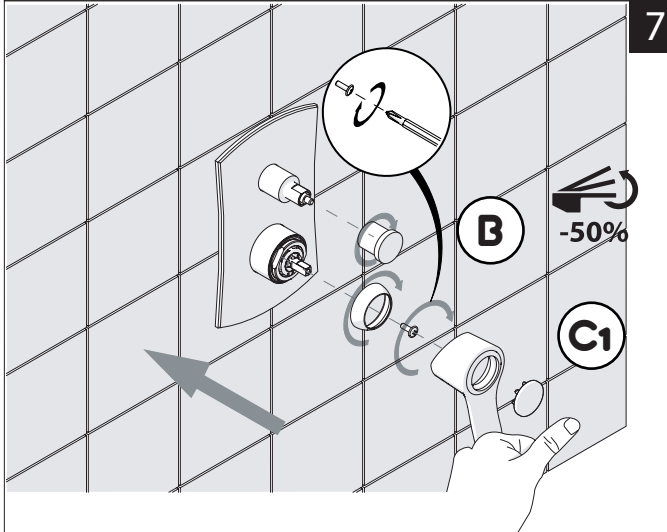

7

ESEMPIO
EXAMPLE