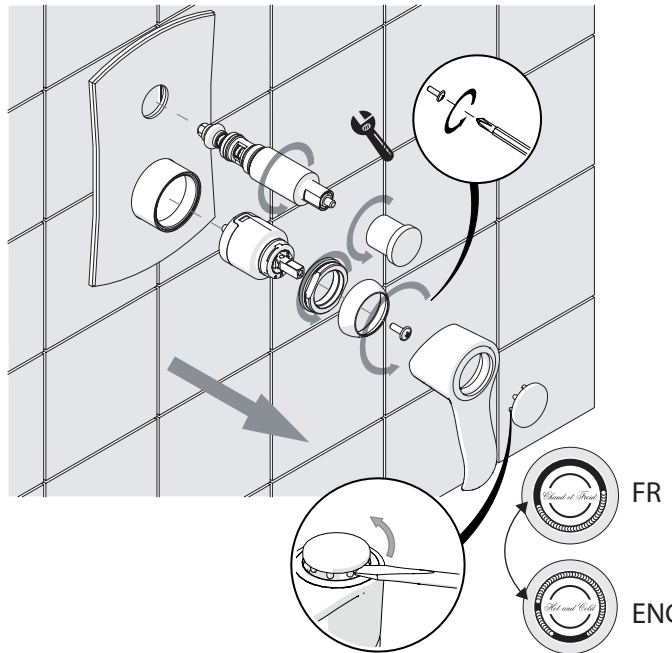

! Rondella silicone
Silicone Washer

6

8

7

ESEMPIO
EXAMPLE

9

NOBILI

00100/E

www.nobili.it

PRIMA DI INIZIARE / BEFORE STARTING

PULIZIA / CLEANING

IISTR00100/E#---STD

REV2.07.2022