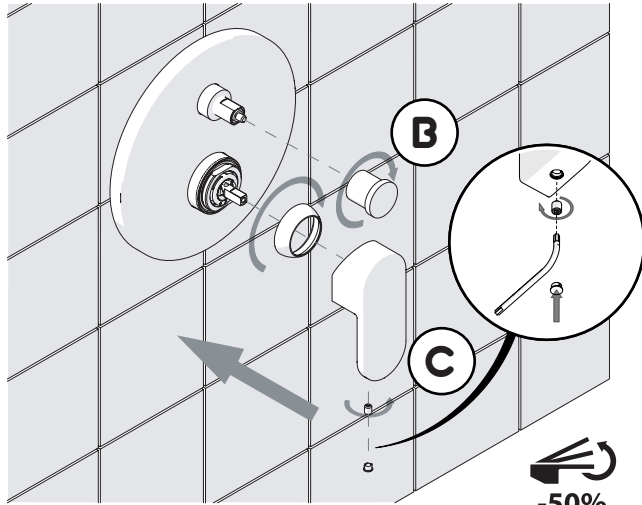

! PER FINITURA NON CROMATA FOR NO-CHROMED FINISHING

12 mm

30 mm

12 mm

30 mm

! Rondella silicone
Silicone Washer

6

8