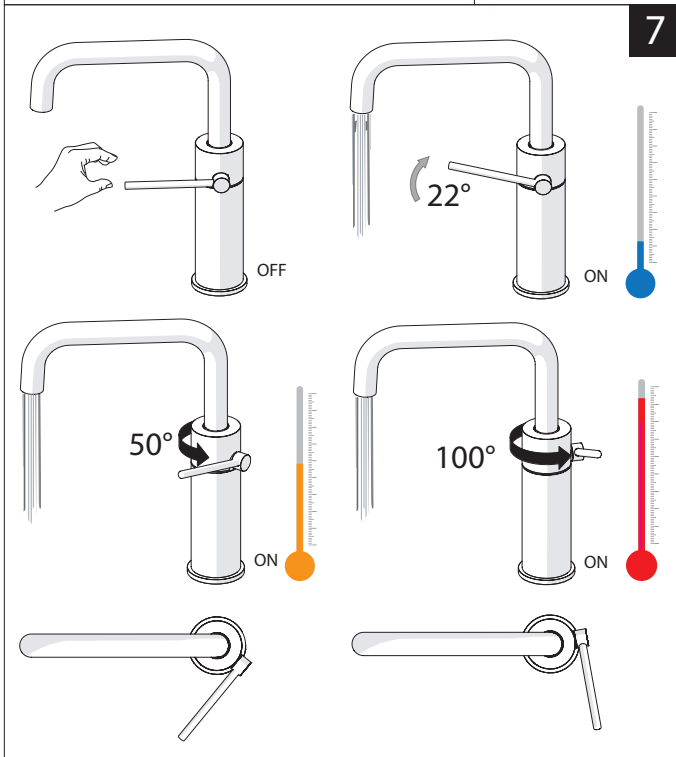

Not included / Non incluso / Non Inclus / Nie zawarty/ No incluido / Nao incluido

1

ANELLO DI GUIDA
GUIDE RING

Ø > IN ALTO
Ø > UP

SOLO PER / ONLY FOR
VE125118/2-VE125128/2
VE125148/2-VE125168/2
**SCARICO INIVERSALE SKIP-UP
UNIVERSAL WASTE**

Ø 33.5/35 mm

SOLO PER / ONLY FOR
VE125118/2-VE125128/2
VE125148/2-VE125168/2

G 3/8-19 mm

6

NOBILIS

VELIS

www.nobili.it

7