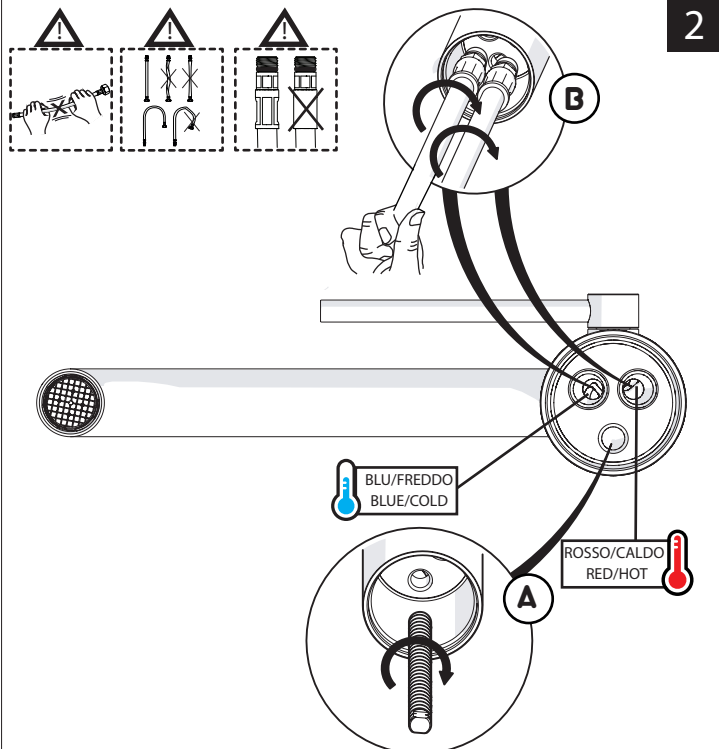

Not included / Non incluso / Non Inclus / Nie zawarty/ No incluido / Nao incluido

1

ANELLO DI GUIDA
GUIDE RING

Ø > IN ALTO
Ø > UP

SOLO PER / ONLY FOR
VE125118/2-VE125128/2
VE125148/2-VE125168/2
**SCARICO INIVERSALE SKIP-UP
UNIVERSAL WASTE**

Ø 33.5/35 mm

SOLO PER / ONLY FOR
VE125118/2-VE125128/2
VE125148/2-VE125168/2

G 3/8-19 mm

6

NOBILIS

VELIS

www.nobili.it

7