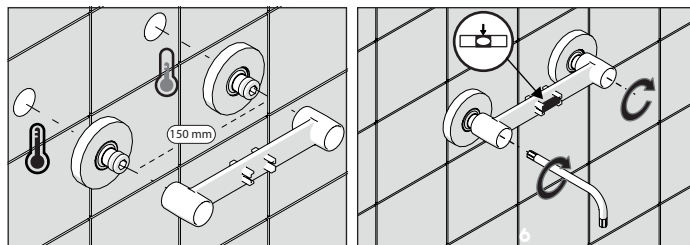

A3

TIPOLOGIA B

3

B1

B2

4

VALVOLA DI NON RITORNO
NON - RETURN VALVE

5

Dispositivo limitatore "dinamico"
della portata d'acqua "50%"
"Dynamic" flow rate restrictor "50%"

6

Per limitare la temperatura estrarre il limitatore e riposizionarlo nella posizione che si desidera
Extract the limiter and put it in correct position to limit temperature