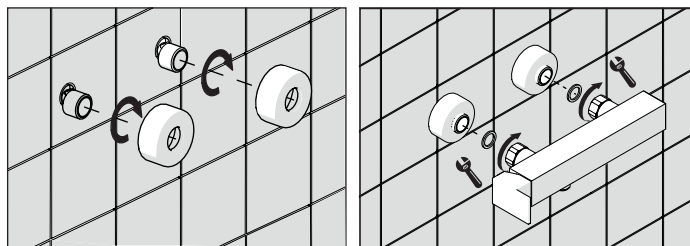

A3

TIPOLOGIA B

3

B1

B2

4

VALVOLA DI NON RITORNO
NON - RETURN VALVE

5

Dispositivo limitatore "dinamico"
della portata d'acqua "50%"
"Dynamic" flow rate restrictor "50%"

6

Per limitare la temperatura estrarre il limitatore e riposizionarlo nella posizione che si desidera
Extract the limiter and put it in correct position to limit temperature