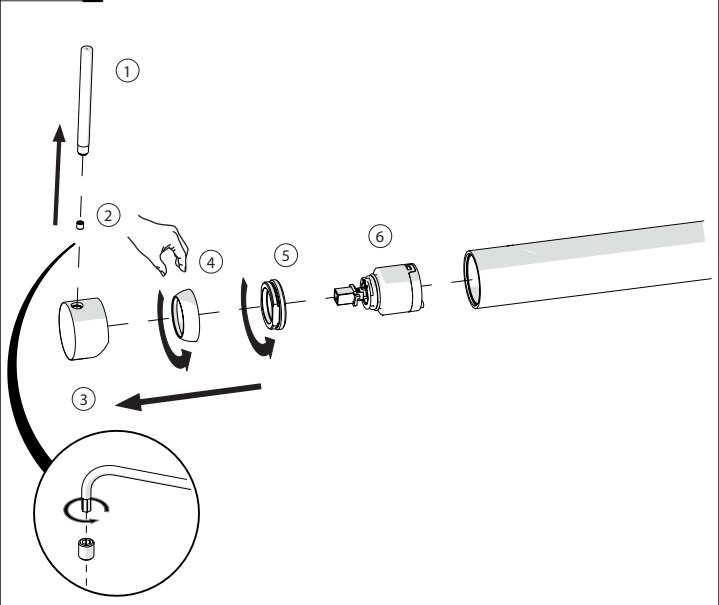

Dispositivo limitatore "dinamico"
della portata d'acqua "50%"
"Dynamic" flow rate restrictor "50%"

6

Per limitare la temperatura estrarre il limitatore e riposizionarlo nella posizione che si desidera
Extract the limiter and put it in correct position to limit temperature

7

TIPOLOGIA A

8

TIPOLOGIA B

9

NOBILI S

130

www.nobili.it

PRIMA DI INIZIARE / BEFORE STARTING

PULIZIA / CLEANING

IISTR00130#---STD

REV2.11/2018