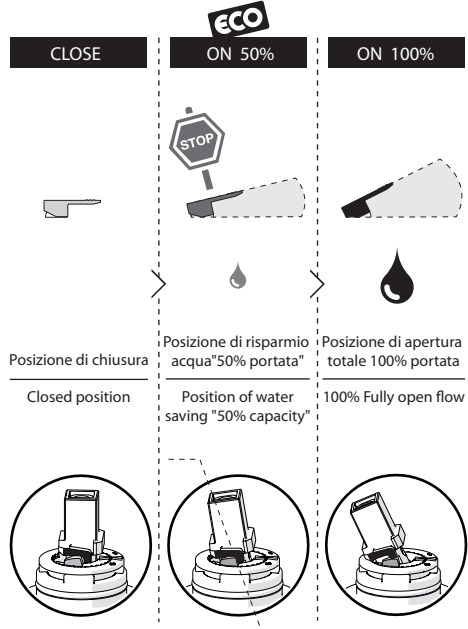

A3

TIPOLOGIA B

3

B1

B2

4

VALVOLA DI NON RITORNO
NON - RETURN VALVE

5

Dispositivo limitatore "dinamico"
della portata d'acqua "50%"
"Dynamic" flow rate restrictor "50%"

6

Per limitare la temperatura estrarre il limitatore e riposizionarlo nella posizione che si desidera
Extract the limiter and put it in correct position to limit temperature