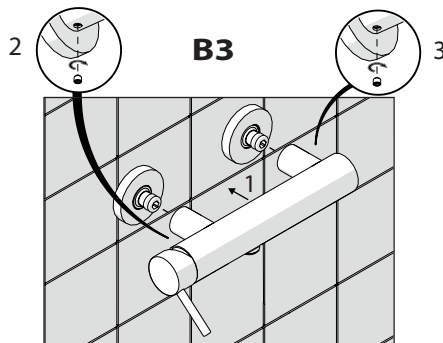

A3

TIPOLOGIA B

3

B1

B2

4

VALVOLA DI NON RITORNO
NON - RETURN VALVE

5

Dispositivo limitatore "dinamico"
della portata d'acqua "50%"
"Dynamic" flow rate restrictor "50%"

6

Per limitare la temperatura estrarre il limitatore e riposizionarlo nella posizione che si desidera
Extract the limiter and put it in correct position to limit temperature