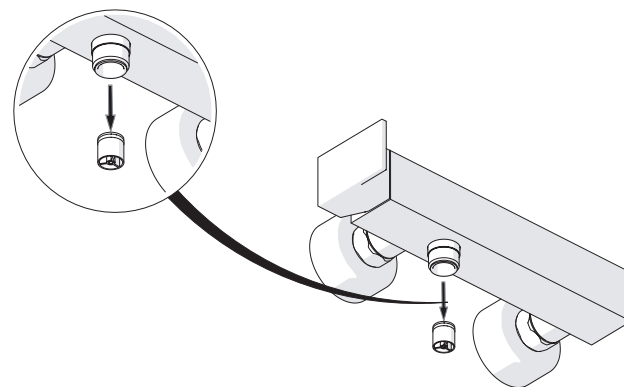

A3

TIPOLOGIA B

3

B1

B2

4

VALVOLA DI NON RITORNO
NON - RETURN VALVE

5

Dispositivo limitatore "dinamico"
della portata d'acqua "50%"
"Dynamic" flow rate restrictor "50%"

6

Per limitare la temperatura estrarre il limitatore e riposizionarlo nella posizione che si desidera
Extract the limiter and put it in correct position to limit temperature