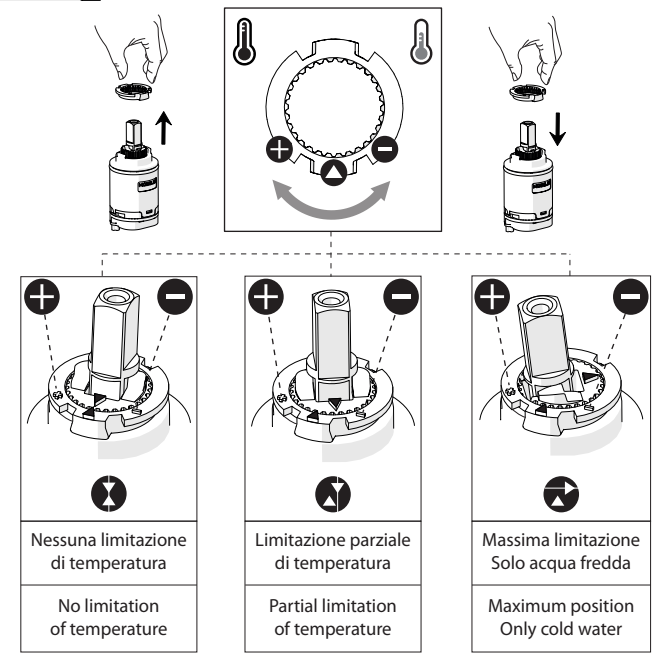

Dispositivo limitatore "dinamico"
della portata d'acqua "50%"
"Dynamic" flow rate restrictor "50%"

6

Per limitare la temperatura estrarre il limitatore e riposizionarlo nella posizione che si desidera
Extract the limiter and put it in correct position to limit temperature

7

TIPOLOGIA A

8

TIPOLOGIA B

9

NOBILI S

130

www.nobili.it

PRIMA DI INIZIARE / BEFORE STARTING

PULIZIA / CLEANING

IISTR00130#---STD

REV2.11/2018