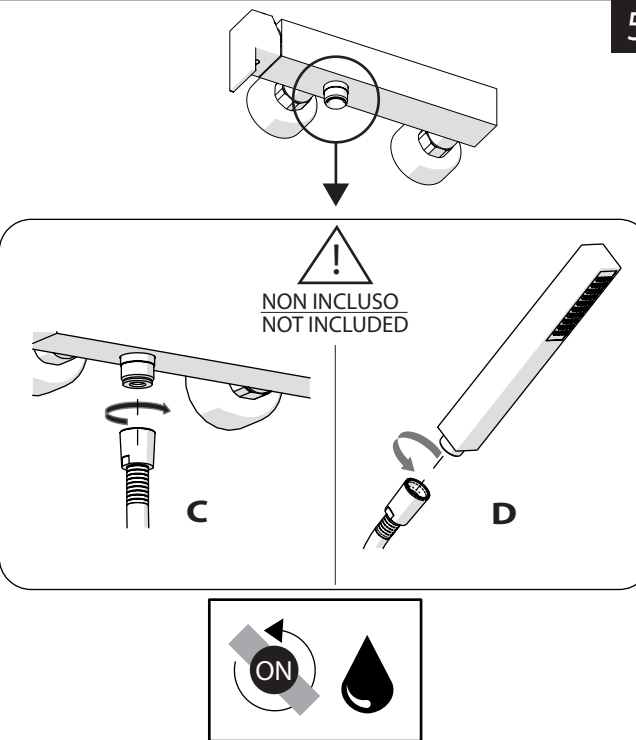

A3

TIPOLOGIA B

3

B1

B2

4

VALVOLA DI NON RITORNO
NON - RETURN VALVE

5

Dispositivo limitatore "dinamico"
della portata d'acqua "50%"
"Dynamic" flow rate restrictor "50%"

6

Per limitare la temperatura estrarre il limitatore e riposizionarlo nella posizione che si desidera
Extract the limiter and put it in correct position to limit temperature