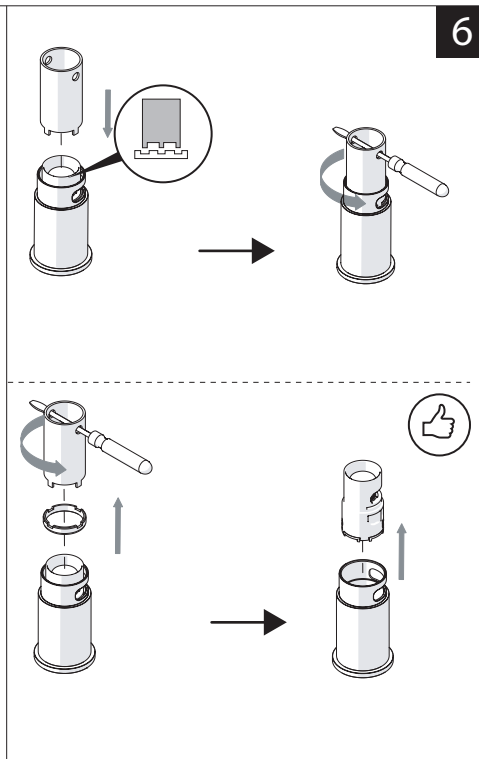

Not included / Non incluso / Non Inclus / Nie zawarty/ No incluido / Nao incluido

1

ANELLO DI GUIDA
GUIDE RING

Ø > IN ALTO
Ø > UP

SOLO PER / ONLY FOR
VE125119/2-VE125139/2

SCARICO INIVERSALE SKIP-UP
UNIVERSAL WASTE

Ø 33.5/35 mm

6

NOBILIS

VELIS

www.nobili.it

7

8

PRIMA DI INIZIARE / BEFORE STARTING