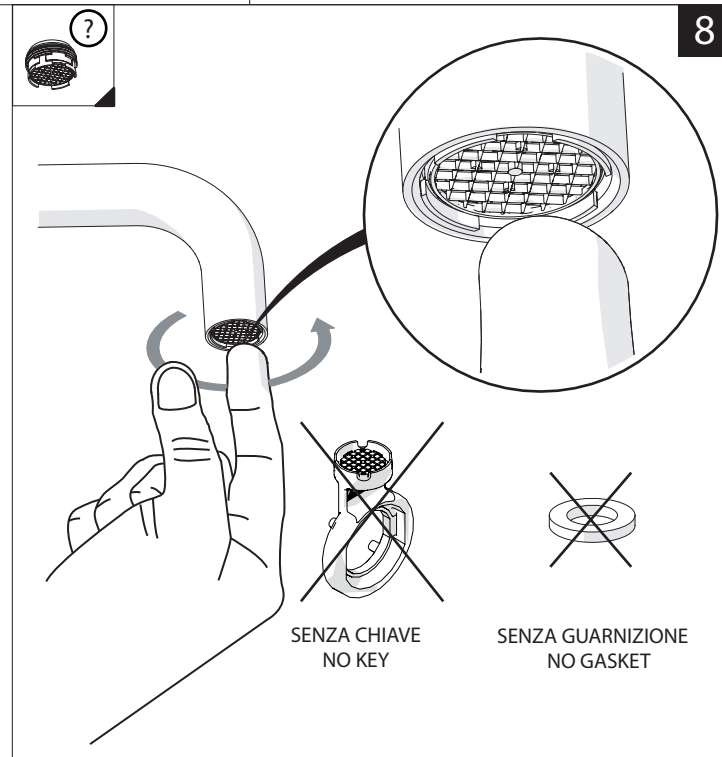

Not included / Non incluso / Non Inclus / Nie zawarty/ No incluido / Nao incluido

1

ANELLO DI GUIDA
GUIDE RING

Ø > IN ALTO
Ø > UP

SOLO PER / ONLY FOR
VE125119/2-VE125139/2

SCARICO INIVERSALE SKIP-UP
UNIVERSAL WASTE

Ø 33.5/35 mm

6

NOBILIS

VELIS

www.nobili.it

7

8

PRIMA DI INIZIARE / BEFORE STARTING